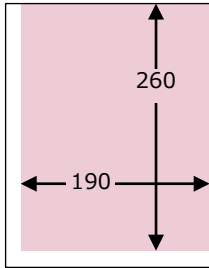

DHBR広告原稿サイズ

表紙4

表紙2・3
1ページ

縦1/2ページ

縦1/3ページ

縦1/4ページ

横1/2ページ

はがき

見開き・2ページ

(単位 : mm)

- 断ち切り版は仕上がり寸法です。切れては困る文字や写真は仕上がりから天・地各5mm以上、左・右各10mm以上内側に追い込んでください。また、天・地・左・右各3mmの塗り足しをご用意ください。
- 無線綴じです。ノド側に10mmほど見えづらくなりますので、見開き原稿は注意して制作ください。
- 普通版・小枠広告に付きましては、0.25ポイント以上の幅の囲み罫を引くか地色を敷いて、広告スペースと編集スペースを区別できるように制作してください。