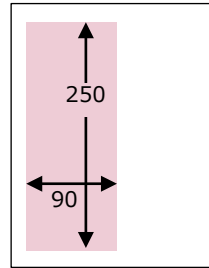

DHBR広告原稿サイズ

表紙4

表紙2・3
1ページ

縦1/2ページ

縦1/3ページ

縦1/4ページ

横1/2ページ

はがき

見開き・2ページ

(単位 : mm)

- 断ち切り版は仕上がり寸法です。切れては困る文字や写真は仕上がりから天・地各5mm以上、左・右各10mm以上内側に追い込んでください。また、天・地・左・右各3mmの塗り足しをご用意ください。
- 無線綴じです。ノド側に10mmほど見えづらくなりますので、見開き原稿は注意して制作ください。
- 普通版・小枠広告に付きましては、0.25ポイント以上の幅の囲み罫を引くか地色を敷いて、広告スペースと編集スペースを区別できるように制作してください。