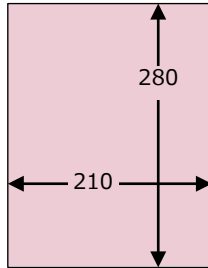

DHBR広告原稿サイズ

表紙4

表紙2・3
1ページ

縦1/2ページ

縦1/3ページ

縦1/4ページ

横1/2ページ

はがき

見開き・2ページ

(単位 : mm)

- 断ち切り版は仕上がり寸法です。切れては困る文字や写真は仕上がりから天・地各5mm以上、左・右各10mm以上内側に追い込んでください。また、天・地・左・右各3mmの塗り足しをご用意ください。
- 無線綴じです。ノド側に10mmほど見えづらくなりますので、見開き原稿は注意して制作ください。
- 普通版・小枠広告に付きましては、0.25ポイント以上の幅の囲み罫を引くか地色を敷いて、広告スペースと編集スペースを区別できるように制作してください。