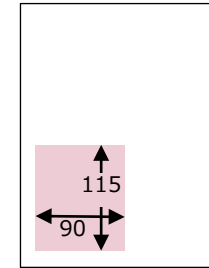

DHBR広告原稿サイズ

表紙4

表紙2・3
1ページ

縦1/2ページ

縦1/3ページ

縦1/4ページ

横1/2ページ

はがき

見開き・2ページ

(単位 : mm)

- 断ち切り版は仕上がり寸法です。切れては困る文字や写真は仕上がりから天・地各5mm以上、左・右各10mm以上内側に追い込んでください。また、天・地・左・右各3mmの塗り足しをご用意ください。
- 無線綴じです。ノド側に10mmほど見えづらくなりますので、見開き原稿は注意して制作ください。
- 普通版・小枠広告に付きましては、0.25ポイント以上の幅の囲み罫を引くか地色を敷いて、広告スペースと編集スペースを区別できるように制作してください。