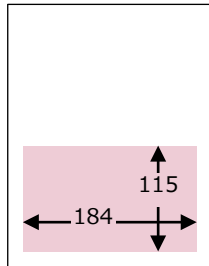

DHBR広告原稿サイズ

表紙4

表紙2・3
1ページ

縦1/2ページ

縦1/3ページ

縦1/4ページ

横1/2ページ

はがき

見開き・2ページ

(単位 : mm)

- 断ち切り版は仕上がり寸法です。切れては困る文字や写真は仕上がりから天・地各5mm以上、左・右各10mm以上内側に追い込んでください。また、天・地・左・右各3mmの塗り足しをご用意ください。
- 無線綴じです。ノド側に10mmほど見えづらくなりますので、見開き原稿は注意して制作ください。
- 普通版・小枠広告に付きましては、0.25ポイント以上の幅の囲み罫を引くか地色を敷いて、広告スペースと編集スペースを区別できるように制作してください。