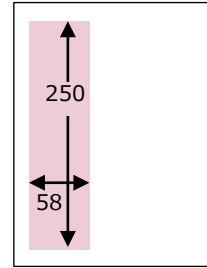

DHBR広告原稿サイズ

表紙4

表紙2・3
1ページ

縦1/2ページ

縦1/3ページ

縦1/4ページ

横1/2ページ

はがき

見開き・2ページ

(単位 : mm)

- 断ち切り版は仕上がり寸法です。切れては困る文字や写真は仕上がりから天・地各5mm以上、左・右各10mm以上内側に追い込んでください。また、天・地・左・右各3mmの塗り足しをご用意ください。
- 無線綴じです。ノド側に10mmほど見えづらくなりますので、見開き原稿は注意して制作ください。
- 普通版・小枠広告に付きましては、0.25ポイント以上の幅の囲み罫を引くか地色を敷いて、広告スペースと編集スペースを区別できるように制作してください。